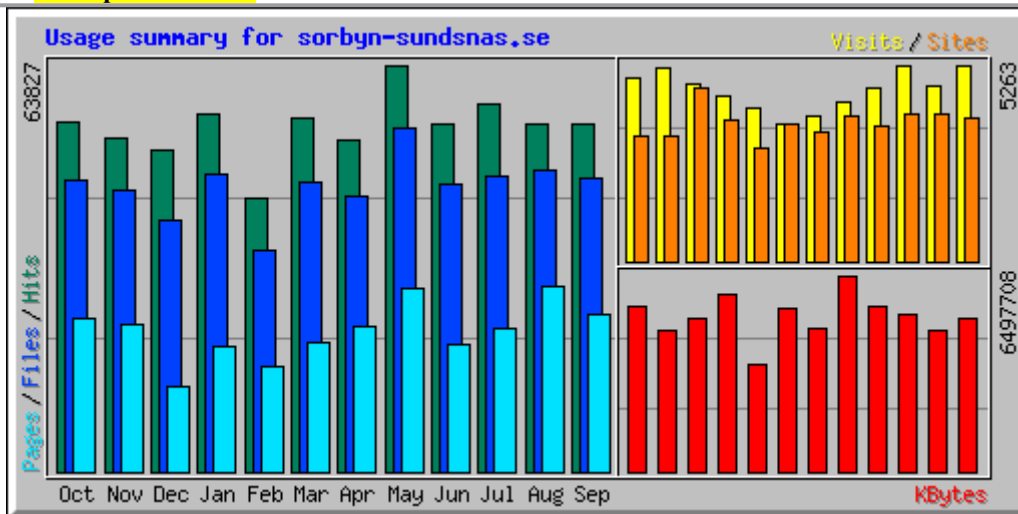

Usage Statistics for sorbyn-sundsnas.se

Summary by Month

Generated **30-Sep-2014 23:37** CEST

Summary by Month										
Month	Daily Avg				Monthly Totals					
	Hits	Files	Pages	Visits	Sites	KBytes	Visits	Pages	Files	Hits
Sep 2014	1816	1537	825	175	3846	5081516	5263	24772	46130	54493
Aug 2014	1761	1521	943	152	3942	4678413	4721	29233	47164	54613
Jul 2014	1859	1497	729	169	3967	5212325	5248	22602	46421	57652
Jun 2014	1822	1508	662	154	3643	5499491	4633	19865	45249	54671
May 2014	2058	1734	931	138	3918	6497708	4294	28877	53771	63827
Apr 2014	1730	1440	763	129	3472	4754492	3888	22914	43204	51923
Mar 2014	1789	1470	653	118	3701	5379273	3665	20260	45571	55476
Feb 2014	1537	1240	586	147	3044	3555037	4120	16410	34722	43056
Jan 2014	1814	1501	637	142	3785	5863293	4425	19774	46544	56236
Dec 2013	1632	1268	432	154	4626	5050274	4778	13414	39335	50601
Nov 2013	1743	1470	775	172	3378	4658674	5172	23266	44112	52318
Oct 2013	1774	1476	774	157	3362	5491579	4889	24017	45770	55022
Totals						61722075	55096	265404	537993	649888