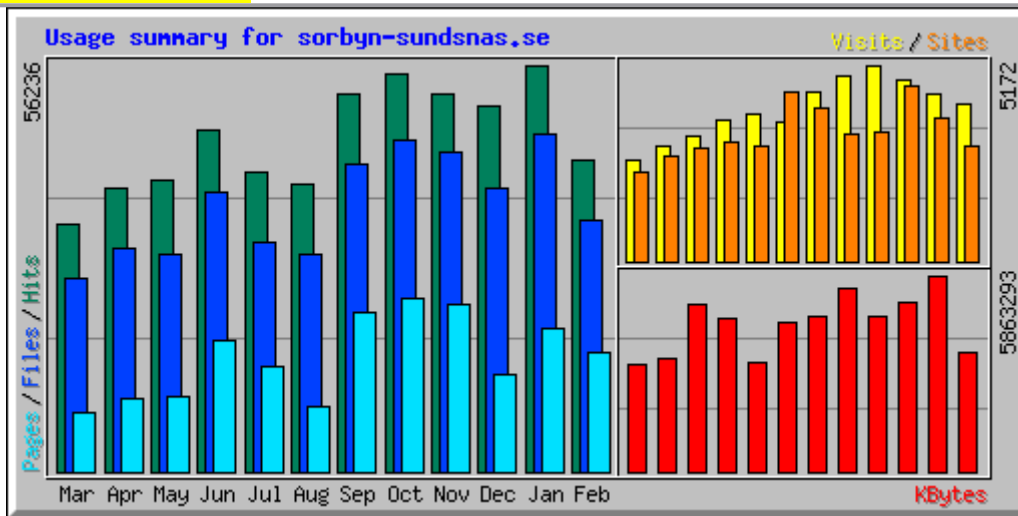

Usage Statistics for sorbyn-sundsnas.se

Summary by Month

Generated 28-Feb-2014 23:31 CET

Summary by Month										
Month	Daily Avg				Monthly Totals					
	Hits	Files	Pages	Visits	Sites	KBytes	Visits	Pages	Files	Hits
Feb 2014	1537	1239	585	147	3044	3553808	4117	16406	34714	43041
Jan 2014	1814	1501	637	142	3785	5863293	4425	19774	46544	56236
Dec 2013	1632	1268	432	154	4626	5050274	4778	13414	39335	50601
Nov 2013	1743	1470	775	172	3378	4658674	5172	23266	44112	52318
Oct 2013	1774	1476	774	157	3362	5491579	4889	24017	45770	55022
Sep 2013	1737	1421	732	148	4035	4656292	4468	21963	42658	52133
Aug 2013	1284	972	290	118	4479	4486710	3672	8990	30154	39818
Jul 2013	1336	1018	465	124	3012	3270609	3861	14438	31587	41417
Jun 2013	1575	1288	602	123	3126	4550424	3701	18070	38663	47263
May 2013	1296	973	332	106	2980	4971528	3309	10304	30171	40183
Apr 2013	1310	1029	334	101	2757	3359545	3044	10024	30887	39328
Mar 2013	1106	865	261	85	2361	3171168	2639	8111	26842	34297
Totals						53083904	48075	188777	441437	551657