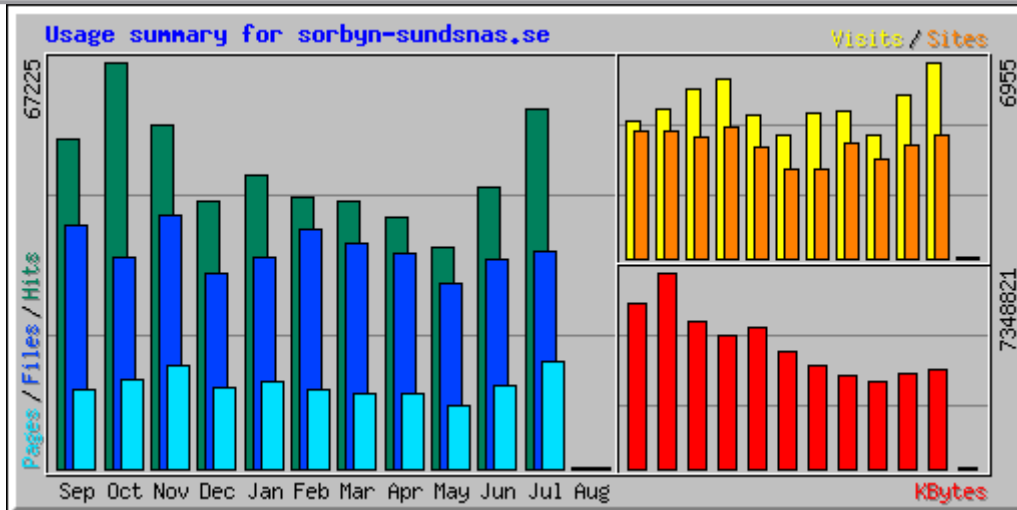

Usage Statistics for sorbyn-sundsna.se

Summary by Month

Generated 31-Jul-2016 23:55 CEST

Summary by Month

Month	Daily Avg						Monthly Totals			
	Hits	Files	Pages	Visits	Sites	KBytes	Visits	Pages	Files	Hits
Jul 2016	1921	1158	569	224	4351	3724870	6955	17661	35921	59572
Jun 2016	1555	1150	456	192	4019	3588821	5765	13682	34524	46661
May 2016	1184	984	335	140	3496	3227064	4360	10388	30512	36731
Apr 2016	1383	1183	413	174	4114	3522922	5241	12411	35519	41506
Mar 2016	1421	1200	399	165	3143	3896722	5142	12399	37202	44070
Feb 2016	1551	1360	452	150	3169	4381685	4354	13133	39449	44998
Jan 2016	1566	1124	468	164	3942	5251887	5090	14536	34851	48571
Dec 2015	1423	1039	434	205	4655	4998678	6376	13480	32211	44137
Nov 2015	1895	1395	565	200	4272	5499450	6011	16971	41858	56852
Oct 2015	2168	1123	470	171	4480	7348821	5306	14589	34815	67225
Sep 2015	1818	1337	437	162	4489	6197873	4865	13128	40129	54556
Totals						51639101	59467	152380	396996	544890