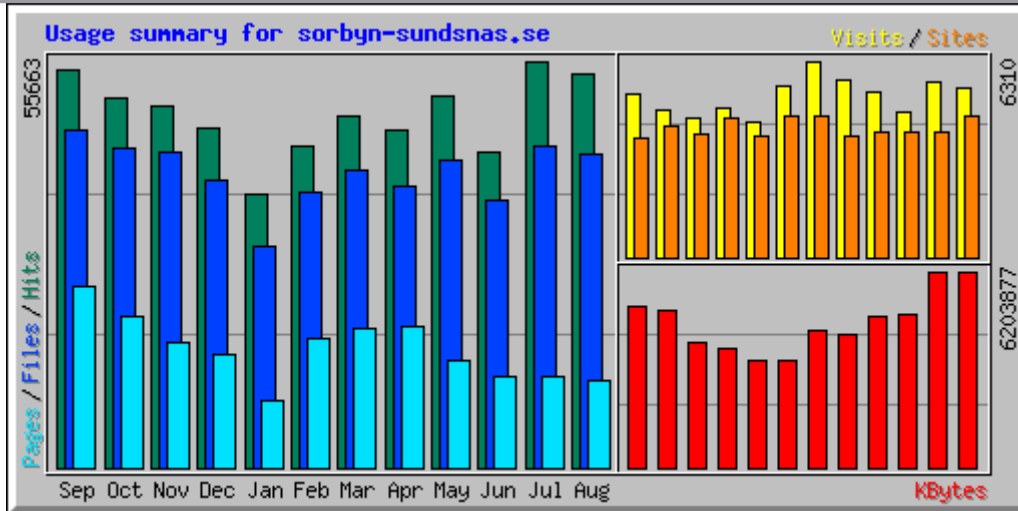

Usage Statistics for sorbyn-sundsna.se

Summary by Month

Generated 31-Aug-2015 23:35 CEST

Summary by Month

Month	Daily Avg					Monthly Totals				
	Hits	Files	Pages	Visits	Sites	KBytes	Visits	Pages	Files	Hits
Aug 2015	1741	1381	381	174	4522	6203877	5418	11828	42811	53981
Jul 2015	1795	1420	406	181	4017	6179358	5638	12606	44027	55663
Jun 2015	1443	1218	415	156	4008	4853996	4694	12469	36560	43313
May 2015	1641	1358	474	171	4011	4784102	5322	14700	42126	50873
Apr 2015	1542	1279	642	189	3892	4190702	5672	19262	38391	46278
Mar 2015	1554	1311	617	203	4528	4315216	6310	19127	40670	48190
Feb 2015	1576	1341	633	197	4508	3383254	5523	17737	37573	44146
Jan 2015	1206	973	296	139	3926	3362774	4320	9190	30166	37389
Dec 2014	1495	1268	498	155	4473	3761542	4828	15446	39330	46365
Nov 2014	1651	1435	571	148	3929	3930892	4455	17148	43065	49541
Oct 2014	1630	1411	669	151	4222	4939196	4711	20748	43748	50538
Sep 2014	1816	1537	825	175	3846	5081516	5263	24772	46130	54493
Totals						54986425	62154	195033	484597	580770