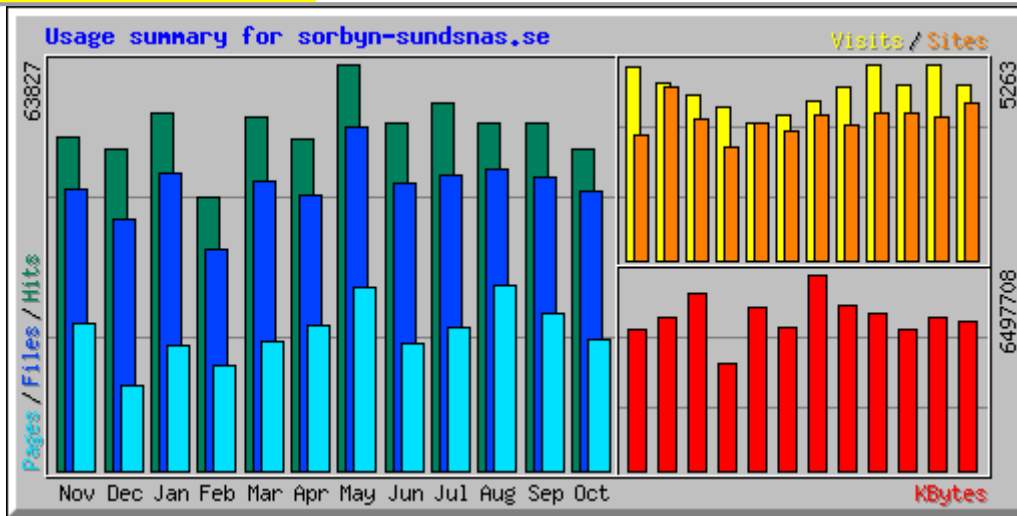

Usage Statistics for sorbyn-sundsna.se

Summary by Month

Generated 31-Oct-2014 23:29 CET

Summary by Month

Month	Daily Avg					Monthly Totals				
	Hits	Files	Pages	Visits	Sites	KBytes	Visits	Pages	Files	Hits
Oct 2014	1630	1411	669	151	4222	4939196	4711	20748	43748	50538
Sep 2014	1816	1537	825	175	3846	5081516	5263	24772	46130	54493
Aug 2014	1761	1521	943	152	3942	4678413	4721	29233	47164	54613
Jul 2014	1859	1497	729	169	3967	5212325	5248	22602	46421	57652
Jun 2014	1822	1508	662	154	3643	5499491	4633	19865	45249	54671
May 2014	2058	1734	931	138	3918	6497708	4294	28877	53771	63827
Apr 2014	1730	1440	763	129	3472	4754492	3888	22914	43204	51923
Mar 2014	1789	1470	653	118	3701	5379273	3665	20260	45571	55476
Feb 2014	1537	1240	586	147	3044	3555037	4120	16410	34722	43056
Jan 2014	1814	1501	637	142	3785	5863293	4425	19774	46544	56236
Dec 2013	1632	1268	432	154	4626	5050274	4778	13414	39335	50601
Nov 2013	1743	1470	775	172	3378	4658674	5172	23266	44112	52318
Totals						61169692	54918	262135	535971	645404