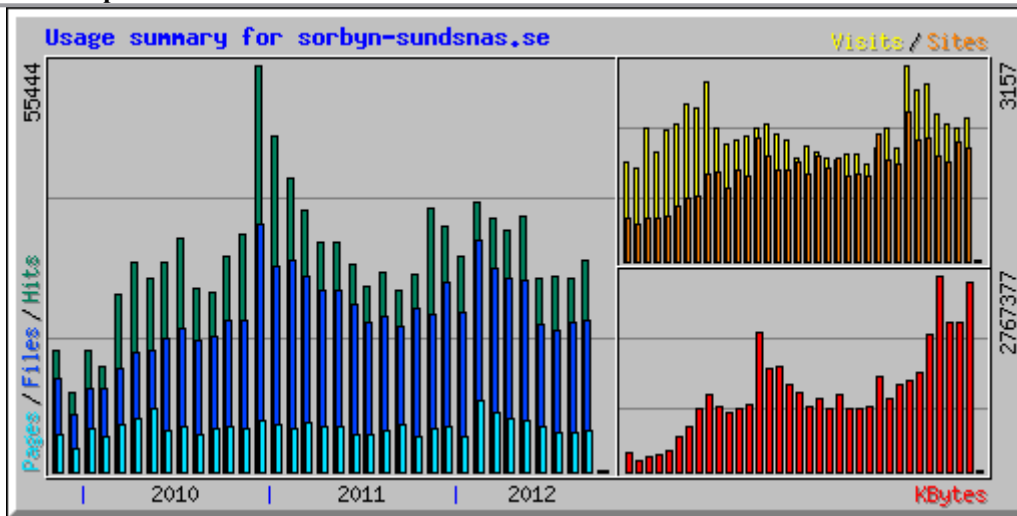

Usage Statistics for sorbyn-sundsna.se

Summary by Month

Generated 30-Sep-2012 24:00 CEST

Summary by Month

Month	Daily Avg				Monthly Totals					
	Hits	Files	Pages	Visits	Sites	KBytes	Visits	Pages	Files	Hits
Sep 2012	963	691	183	76	1832	2673937	2301	5505	20749	28919
Aug 2012	850	655	168	68	1907	2103053	2133	5211	20328	26363
Jul 2012	857	621	175	71	1591	2089838	2218	5431	19262	26583
Jun 2012	882	670	205	78	1682	2767377	2363	6161	20115	26475
May 2012	1127	844	225	92	1981	1933244	2862	6990	26164	34946
Apr 2012	1093	876	237	91	1955	1388674	2742	7136	26301	32817
Mar 2012	1113	897	263	101	2413	1272339	3157	8171	27828	34525
Feb 2012	1263	1089	337	63	1551	1227369	1834	9800	31605	36649
Jan 2012	946	696	154	69	1640	1023992	2144	4794	21594	29347
2011										
Dec 2011	1079	835	197	58	2039	1339551	1823	6133	25888	33471
Nov 2011	1197	717	191	52	1367	918328	1568	5753	21518	35926
Oct 2011	871	714	156	55	1406	887067	1719	4837	22157	27029
Sep 2011	820	660	210	57	1385	896000	1724	6311	19804	24623
Aug 2011	875	680	179	52	1649	1080138	1621	5576	21082	27149
Jul 2011	818	656	163	53	1507	878354	1668	5064	20342	25383
Jun 2011	944	762	170	58	1687	1018632	1762	5108	22866	28339
May 2011	1009	800	201	60	1399	914457	1862	6256	24819	31296
Apr 2011	1038	826	201	55	1600	1112464	1654	6040	24804	31169
Mar 2011	1147	862	217	62	1478	1233189	1946	6735	26737	35562
Feb 2011	1426	1031	207	73	1477	1488514	2059	5798	28887	39950
Jan 2011	1476	900	205	70	1679	1444280	2195	6369	27907	45765
2010										
Dec 2010	1788	1090	228	69	1982	1962247	2139	7087	33795	55444
Nov 2010	1080	689	199	66	1364	937632	2009	5988	20675	32409