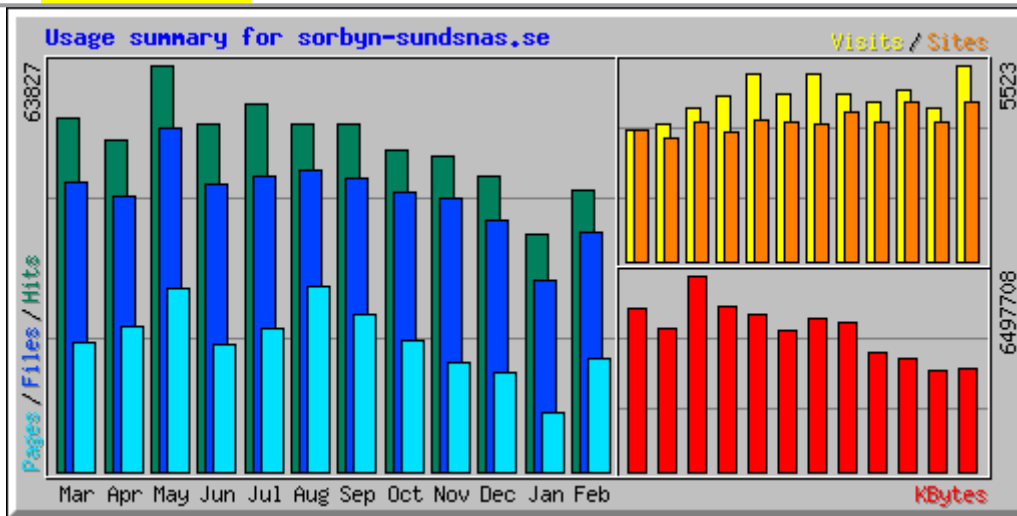

# Usage Statistics for sorbyn-sundsna.se

Summary by Month

Generated **28-Feb-2015 23:46** CET

Month	Daily Avg				Monthly Totals					
	Hits	Files	Pages	Visits	Sites	KBytes	Visits	Pages	Files	Hits
<b>Feb 2015</b>	1576	1341	633	<b>197</b>	4508	3383254	<b>5523</b>	17737	37573	44146
Jan 2015	1206	973	296	139	3926	3362774	4320	9190	30166	37389
Dec 2014	1495	1268	498	155	4473	3761542	4828	15446	39330	46365
Nov 2014	1651	1435	571	148	3929	3930892	4455	17148	43065	49541
Oct 2014	1630	1411	669	151	4222	4939196	4711	20748	43748	50538
Sep 2014	1816	1537	825	175	3846	5081516	5263	24772	46130	54493
Aug 2014	1761	1521	943	152	3942	4678413	4721	29233	47164	54613
Jul 2014	1859	1497	729	169	3967	5212325	5248	22602	46421	57652
Jun 2014	1822	1508	662	154	3643	5499491	4633	19865	45249	54671
May 2014	2058	1734	931	138	3918	6497708	4294	28877	53771	63827
Apr 2014	1730	1440	763	129	3472	4754492	3888	22914	43204	51923
Mar 2014	1789	1470	653	118	3701	5379273	3665	20260	45571	55476
<b>Totals</b>						<b>56480876</b>	<b>55549</b>	<b>248792</b>	<b>521392</b>	<b>620634</b>