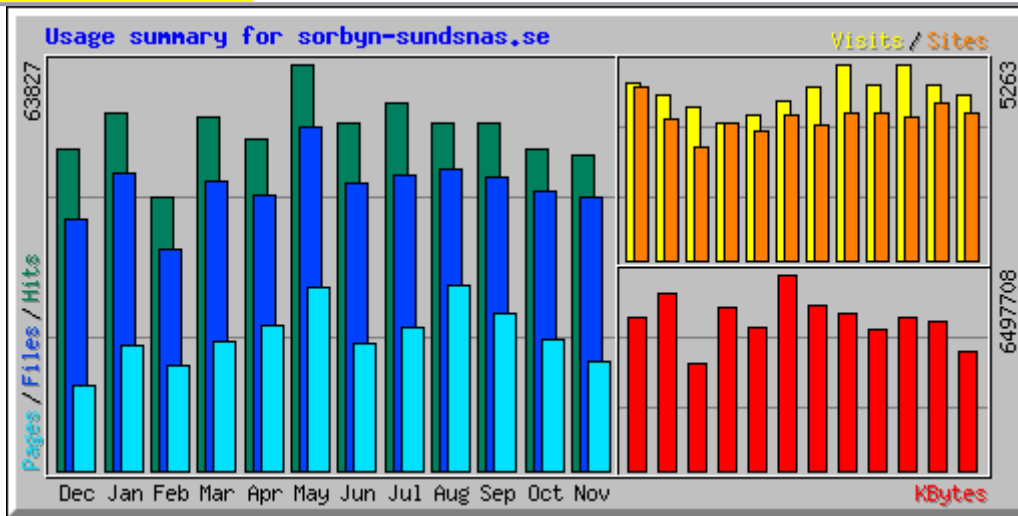

Usage Statistics for sorbyn-sundsna.se

Summary by Month

Generated 30-Nov-2014 23:27 CET

Summary by Month

Month	Daily Avg				Monthly Totals					
	Hits	Files	Pages	Visits	Sites	KBytes	Visits	Pages	Files	Hits
Nov 2014	1651	1435	571	148	3929	3930892	4455	17148	43065	49541
Oct 2014	1630	1411	669	151	4222	4939196	4711	20748	43748	50538
Sep 2014	1816	1537	825	175	3846	5081516	5263	24772	46130	54493
Aug 2014	1761	1521	943	152	3942	4678413	4721	29233	47164	54613
Jul 2014	1859	1497	729	169	3967	5212325	5248	22602	46421	57652
Jun 2014	1822	1508	662	154	3643	5499491	4633	19865	45249	54671
May 2014	2058	1734	931	138	3918	6497708	4294	28877	53771	63827
Apr 2014	1730	1440	763	129	3472	4754492	3888	22914	43204	51923
Mar 2014	1789	1470	653	118	3701	5379273	3665	20260	45571	55476
Feb 2014	1537	1240	586	147	3044	3555037	4120	16410	34722	43056
Jan 2014	1814	1501	637	142	3785	5863293	4425	19774	46544	56236
Dec 2013	1632	1268	432	154	4626	5050274	4778	13414	39335	50601
Totals						60441910	54201	256017	534924	642627