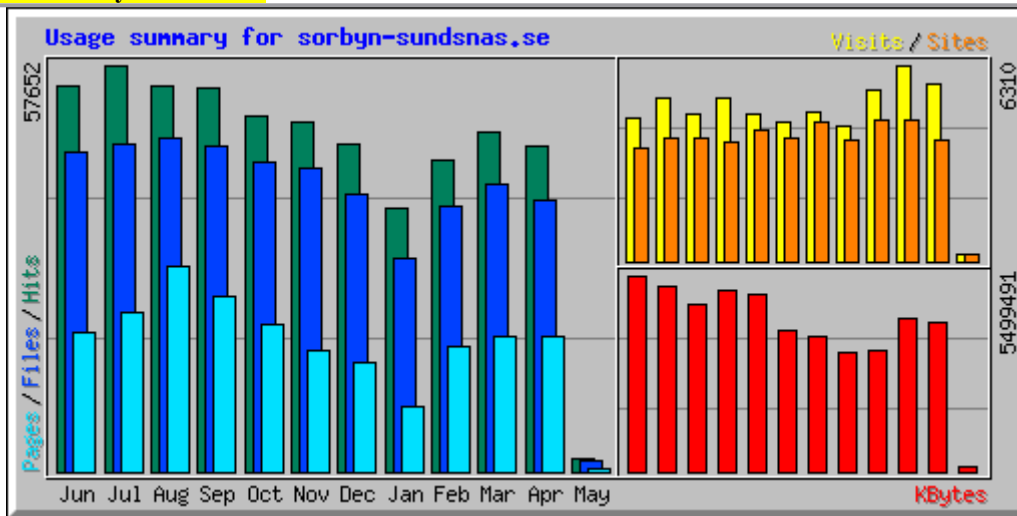

Usage Statistics for sorbyn-sundsna.se

Summary by Month

Generated 01-May-2015 23:33 CEST

Summary by Month										
Month	Daily Avg				Monthly Totals					
	Hits	Files	Pages	Visits	Sites	KBytes	Visits	Pages	Files	Hits
May 2015	1786	1436	490	230	199	155647	230	490	1436	1786
Apr 2015	1542	1279	642	189	3892	4190702	5672	19262	38391	46278
Mar 2015	1554	1311	617	203	4528	4315216	6310	19127	40670	48190
Feb 2015	1576	1341	633	197	4508	3383254	5523	17737	37573	44146
Jan 2015	1206	973	296	139	3926	3362774	4320	9190	30166	37389
Dec 2014	1495	1268	498	155	4473	3761542	4828	15446	39330	46365
Nov 2014	1651	1435	571	148	3929	3930892	4455	17148	43065	49541
Oct 2014	1630	1411	669	151	4222	4939196	4711	20748	43748	50538
Sep 2014	1816	1537	825	175	3846	5081516	5263	24772	46130	54493
Aug 2014	1761	1521	943	152	3942	4678413	4721	29233	47164	54613
Jul 2014	1859	1497	729	169	3967	5212325	5248	22602	46421	57652
Jun 2014	1822	1508	662	154	3643	5499491	4633	19865	45249	54671
Totals						48510968	55914	215620	459343	545662