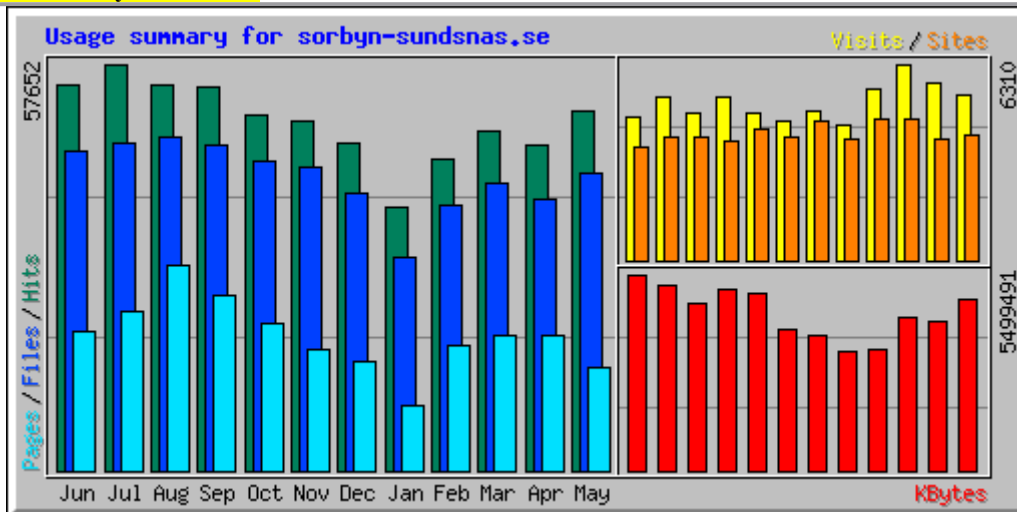

Usage Statistics for sorbyn-sundsna.se

Summary by Month

Generated 31-May-2015 23:51 CEST

Summary by Month										
Month	Daily Avg					Monthly Totals				
	Hits	Files	Pages	Visits	Sites	KBytes	Visits	Pages	Files	Hits
May 2015	1641	1358	474	171	4011	4784102	5322	14700	42126	50873
Apr 2015	1542	1279	642	189	3892	4190702	5672	19262	38391	46278
Mar 2015	1554	1311	617	203	4528	4315216	6310	19127	40670	48190
Feb 2015	1576	1341	633	197	4508	3383254	5523	17737	37573	44146
Jan 2015	1206	973	296	139	3926	3362774	4320	9190	30166	37389
Dec 2014	1495	1268	498	155	4473	3761542	4828	15446	39330	46365
Nov 2014	1651	1435	571	148	3929	3930892	4455	17148	43065	49541
Oct 2014	1630	1411	669	151	4222	4939196	4711	20748	43748	50538
Sep 2014	1816	1537	825	175	3846	5081516	5263	24772	46130	54493
Aug 2014	1761	1521	943	152	3942	4678413	4721	29233	47164	54613
Jul 2014	1859	1497	729	169	3967	5212325	5248	22602	46421	57652
Jun 2014	1822	1508	662	154	3643	5499491	4633	19865	45249	54671
Totals						53139423	61006	229830	500033	594749