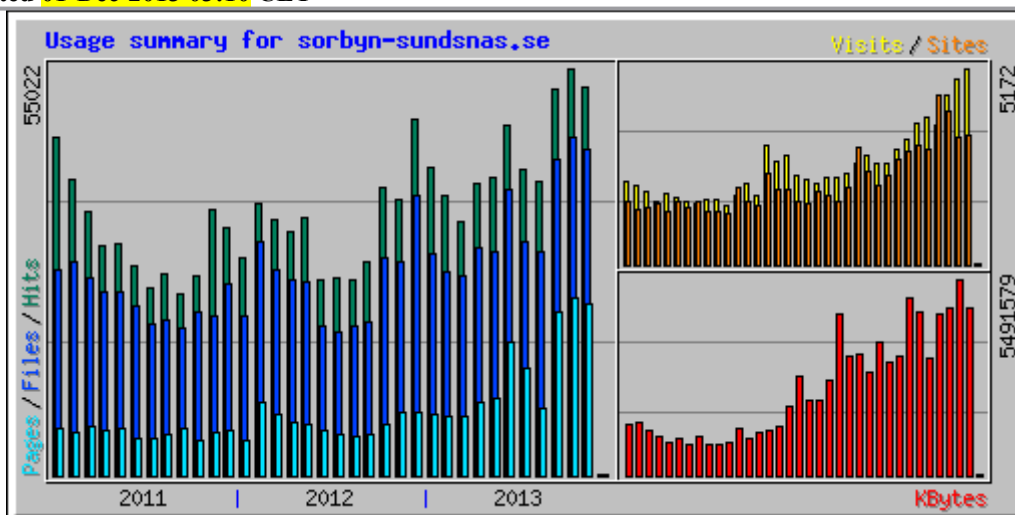

Usage Statistics for sorbyn-sundsna.se

Summary by Month

Generated **01-Dec-2013 03:10** CET

Summary by Month

Month	Daily Avg				Monthly Totals					
	Hits	Files	Pages	Visits	Sites	KBytes	Visits	Pages	Files	Hits
Dec 2013	74	56	33	10	19	6490	10	33	56	74
Nov 2013	1743	1470	775	172	3378	4658674	5172	23266	44112	52318
Oct 2013	1774	1476	774	157	3362	5491579	4889	24017	45770	55022
Sep 2013	1737	1421	732	148	4035	4656292	4468	21963	42658	52133
Aug 2013	1284	972	290	118	4479	4486710	3672	8990	30154	39818
Jul 2013	1336	1018	465	124	3012	3270609	3861	14438	31587	41417
Jun 2013	1575	1288	602	123	3126	4550424	3701	18070	38663	47263
May 2013	1296	973	332	106	2980	4971528	3309	10304	30171	40183
Apr 2013	1310	1029	334	101	2757	3359545	3044	10024	30887	39328
Mar 2013	1106	865	261	85	2361	3171168	2639	8111	26842	34297
Feb 2013	1353	980	286	95	2087	3718276	2665	8025	27445	37911
Jan 2013	1340	968	270	92	2479	2874113	2876	8392	30022	41567
2012										
Dec 2012	1547	1220	279	86	3070	3398330	2688	8654	37821	47983
Nov 2012	1244	965	287	79	2038	3341305	2375	8639	28973	37339
Oct 2012	1251	946	220	73	1688	4511722	2274	6840	29355	38781
Sep 2012	963	691	183	76	1832	2673937	2301	5505	20749	28919
Aug 2012	850	655	168	68	1907	2103053	2133	5211	20328	26363
Jul 2012	857	621	175	71	1591	2089838	2218	5431	19262	26583
Jun 2012	882	670	205	78	1682	2767377	2363	6161	20115	26475
May 2012	1127	844	225	92	1981	1933244	2862	6990	26164	34946
Apr 2012	1093	876	237	91	1955	1388674	2742	7136	26301	32817
Mar 2012	1113	897	263	101	2413	1272339	3157	8171	27828	34525
Feb 2012	1263	1089	337	63	1551	1227369	1834	9800	31605	36649
Jan 2012	946	696	154	69	1640	1023992	2144	4794	21594	29347
2011										
Dec 2011	1079	835	197	58	2039	1339551	1823	6133	25888	33471
Nov 2011	1197	717	191	52	1367	918328	1568	5753	21518	35926
Oct 2011	871	714	156	55	1406	887067	1719	4837	22157	27029