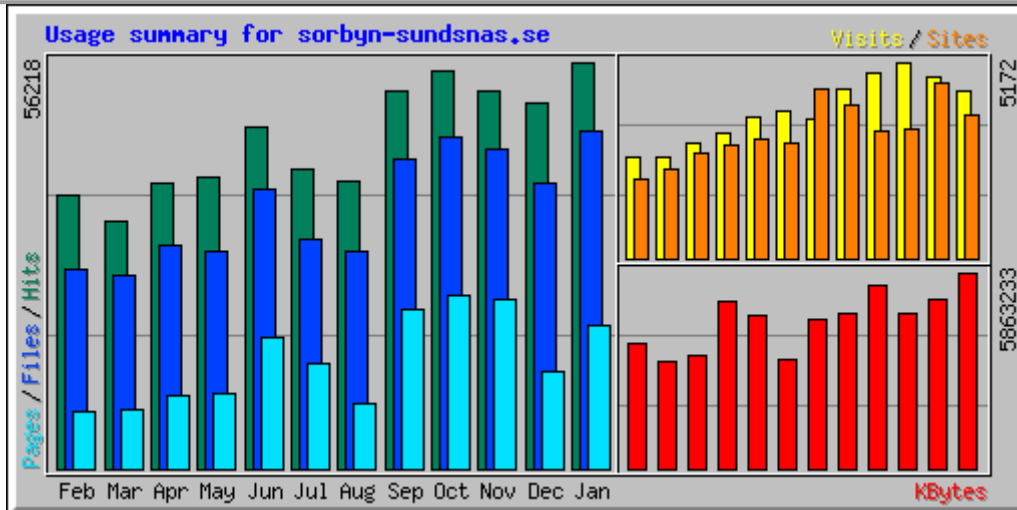

Usage Statistics for sorbyn-sundsna.se

Summary by Month

Generated 31-Jan-2014 23:20 CET

Summary by Month										
Month	Daily Avg				Monthly Totals					
	Hits	Files	Pages	Visits	Sites	KBytes	Visits	Pages	Files	Hits
Jan 2014	1813	1501	637	142	3783	5863233	4420	19769	46532	56218
Dec 2013	1632	1268	432	154	4626	5050274	4778	13414	39335	50601
Nov 2013	1743	1470	775	172	3378	4658674	5172	23266	44112	52318
Oct 2013	1774	1476	774	157	3362	5491579	4889	24017	45770	55022
Sep 2013	1737	1421	732	148	4035	4656292	4468	21963	42658	52133
Aug 2013	1284	972	290	118	4479	4486710	3672	8990	30154	39818
Jul 2013	1336	1018	465	124	3012	3270609	3861	14438	31587	41417
Jun 2013	1575	1288	602	123	3126	4550424	3701	18070	38663	47263
May 2013	1296	973	332	106	2980	4971528	3309	10304	30171	40183
Apr 2013	1310	1029	334	101	2757	3359545	3044	10024	30887	39328
Mar 2013	1106	865	261	85	2361	3171168	2639	8111	26842	34297
Feb 2013	1353	980	286	95	2087	3718276	2665	8025	27445	37911
Totals						53248312	46618	180391	434156	546509