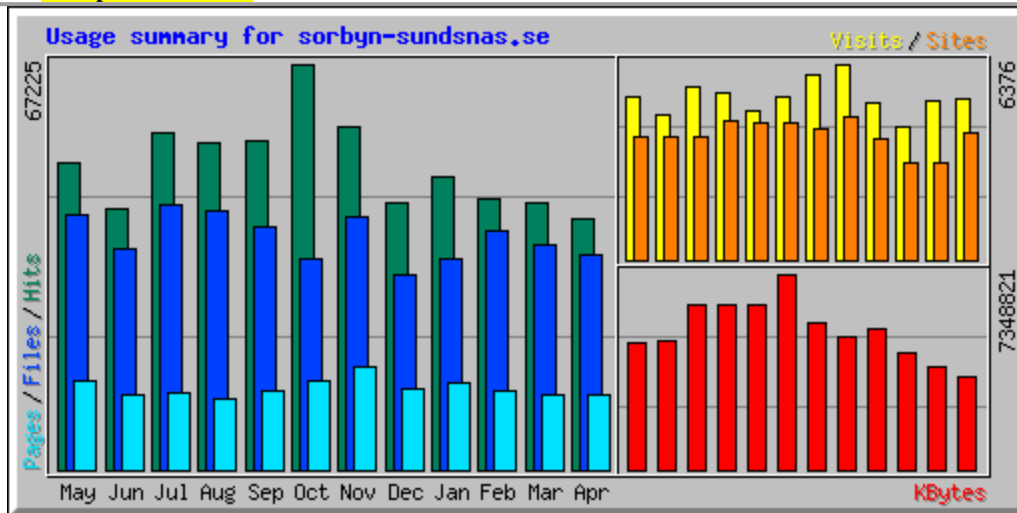

# Usage Statistics for sorbyn-sundsna.se

Summary by Month

Generated **30-Apr-2016 23:47** CEST

Summary by Month											
Month	Daily Avg						Monthly Totals				
	Hits	Files	Pages	Visits	Sites	KBytes	Visits	Pages	Files	Hits	
<b>Apr 2016</b>	1383	1183	413	<b>174</b>	4114	3522922	<b>5241</b>	12411	35519	41506	
Mar 2016	1421	1200	399	165	3143	3896722	5142	12399	37202	44070	
Feb 2016	1551	1360	452	150	3169	4381685	4354	13133	39449	44998	
Jan 2016	1566	1124	468	164	3942	5251887	5090	14536	34851	48571	
Dec 2015	1423	1039	434	205	4655	4998678	6376	13480	32211	44137	
Nov 2015	1895	1395	565	200	4272	5499450	6011	16971	41858	56852	
Oct 2015	2168	1123	470	171	4480	7348821	5306	14589	34815	67225	
Sep 2015	1818	1337	437	162	4489	6197873	4865	13128	40129	54556	
Aug 2015	1741	1381	381	174	4522	6203877	5418	11828	42811	53981	
Jul 2015	1795	1420	406	181	4017	6179358	5638	12606	44027	55663	
Jun 2015	1443	1218	415	156	4008	4853996	4694	12469	36560	43313	
May 2015	1641	1358	474	171	4011	4784102	5322	14700	42126	50873	
<b>Totals</b>						<b>63119371</b>	<b>63457</b>	<b>162250</b>	<b>461558</b>	<b>605745</b>	