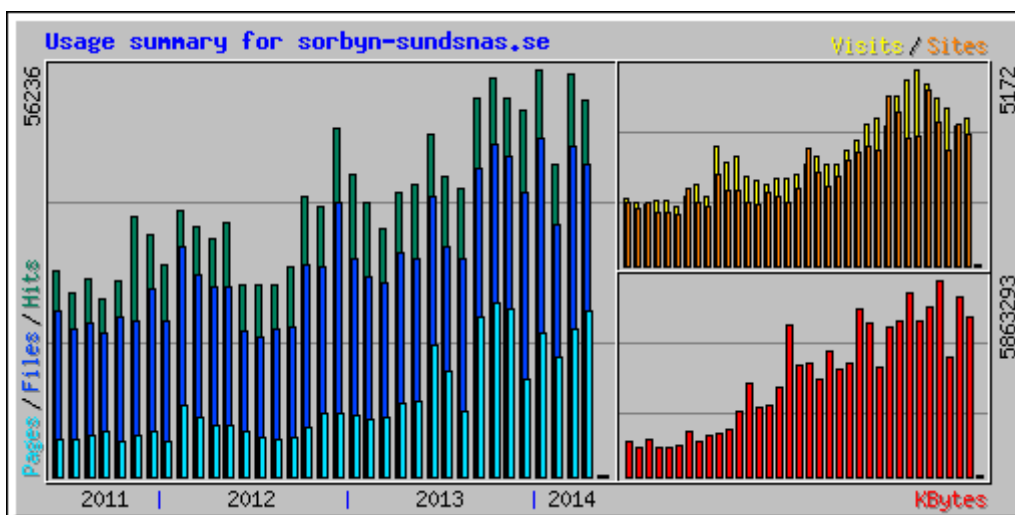

Usage Statistics for sorbyn-sundsas.se

Summary by Month

Generated 30-April May-2014 00:00 CEST

Summary by Month

Month	Daily Avg						Monthly Totals				
	Hits	Files	Pages	Visits	Sites	KBytes	Visits	Pages	Files	Hits	
Apr 2014	1730	1440	763	129	3472	4754492	3888	22914	43204	51923	
Mar 2014	1789	1470	653	118	3701	5379273	3665	20260	45571	55476	
Feb 2014	1537	1240	586	147	3044	3555037	4120	16410	34722	43056	
Jan 2014	1814	1501	637	142	3785	5863293	4425	19774	46544	56236	
2013											
Dec 2013	1632	1268	432	154	4626	5050274	4778	13414	39335	50601	
Nov 2013	1743	1470	775	172	3378	4658674	5172	23266	44112	52318	
Oct 2013	1774	1476	774	157	3362	5491579	4889	24017	45770	55022	
Sep 2013	1737	1421	732	148	4035	4656292	4468	21963	42658	52133	
Aug 2013	1284	972	290	118	4479	4486710	3672	8990	30154	39818	
Jul 2013	1336	1018	465	124	3012	3270609	3861	14438	31587	41417	
Jun 2013	1575	1288	602	123	3126	4550424	3701	18070	38663	47263	
May 2013	1296	973	332	106	2980	4971528	3309	10304	30171	40183	
Apr 2013	1310	1029	334	101	2757	3359545	3044	10024	30887	39328	
Mar 2013	1106	865	261	85	2361	3171168	2639	8111	26842	34297	
Feb 2013	1353	980	286	95	2087	3718276	2665	8025	27445	37911	
Jan 2013	1340	968	270	92	2479	2874113	2876	8392	30022	41567	
2012											
Dec 2012	1547	1220	279	86	3070	3398330	2688	8654	37821	47983	
Nov 2012	1244	965	287	79	2038	3341305	2375	8639	28973	37339	
Oct 2012	1251	946	220	73	1688	4511722	2274	6840	29355	38781	
Sep 2012	963	691	183	76	1832	2673937	2301	5505	20749	28919	
Aug 2012	850	655	168	68	1907	2103053	2133	5211	20328	26363	
Jul 2012	857	621	175	71	1591	2089838	2218	5431	19262	26583	
Jun 2012	882	670	205	78	1682	2767377	2363	6161	20115	26475	
May 2012	1127	844	225	92	1981	1933244	2862	6990	26164	34946	
Apr 2012	1093	876	237	91	1955	1388674	2742	7136	26301	32817	
Mar 2012	1113	897	263	101	2413	1272339	3157	8171	27828	34525	