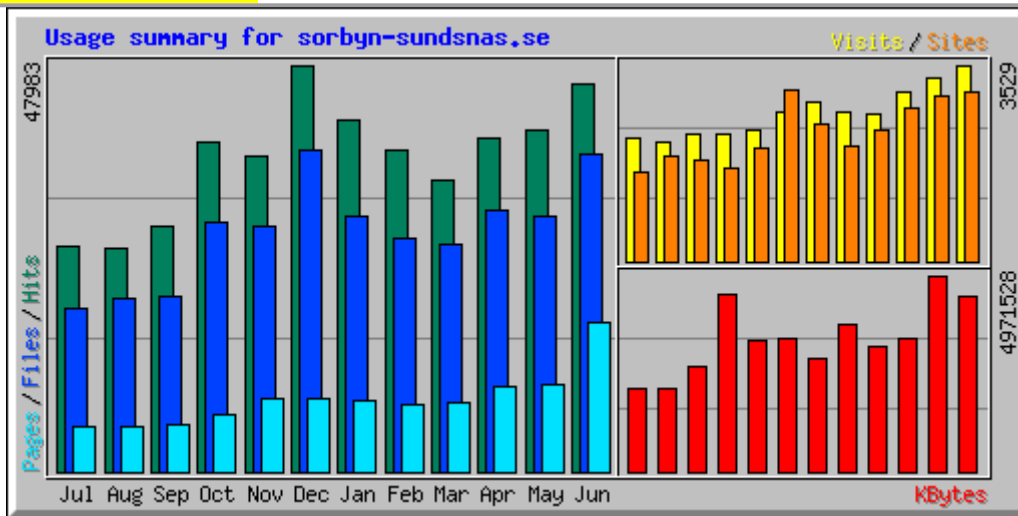

Usage Statistics for sorbyn-sundsna.se

Summary by Month

Generated 30-Jun-2013 00:05 CEST

Summary by Month										
Month	Daily Avg				Monthly Totals					
	Hits	Files	Pages	Visits	Sites	KBytes	Visits	Pages	Files	Hits
Jun 2013	1574	1294	608	121	3026	4421806	3529	17636	37540	45669
May 2013	1296	973	332	106	2980	4971528	3309	10304	30171	40183
Apr 2013	1310	1029	334	101	2757	3359545	3044	10024	30887	39328
Mar 2013	1106	865	261	85	2361	3171168	2639	8111	26842	34297
Feb 2013	1353	980	286	95	2087	3718276	2665	8025	27445	37911
Jan 2013	1340	968	270	92	2479	2874113	2876	8392	30022	41567
Dec 2012	1547	1220	279	86	3070	3398330	2688	8654	37821	47983
Nov 2012	1244	965	287	79	2038	3341305	2375	8639	28973	37339
Oct 2012	1251	946	220	73	1688	4511722	2274	6840	29355	38781
Sep 2012	963	691	183	76	1832	2673937	2301	5505	20749	28919
Aug 2012	850	655	168	68	1907	2103053	2133	5211	20328	26363
Jul 2012	857	621	175	71	1591	2089838	2218	5431	19262	26583
Totals						40634621	32051	102772	339395	444923