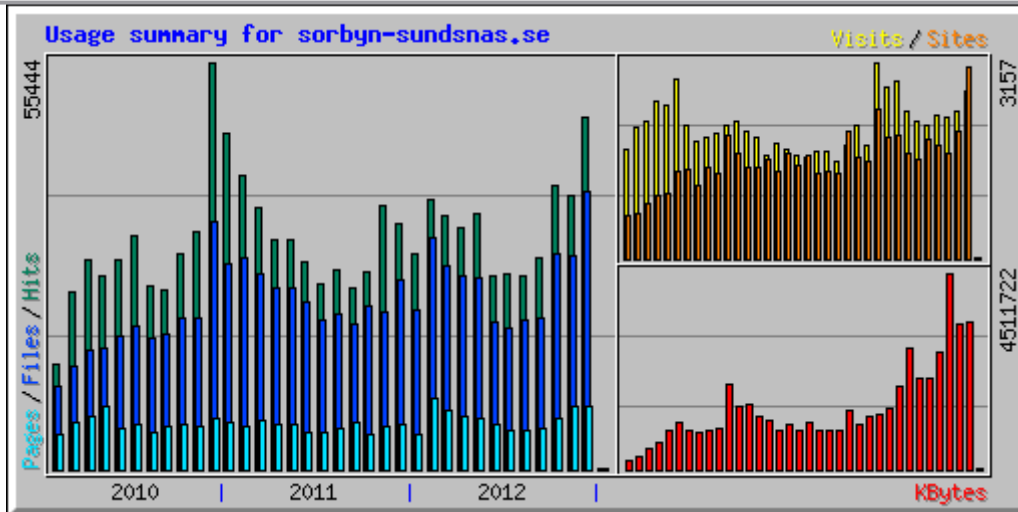

Usage Statistics for sorbyn-sundsna.se

Summary by Month

Generated 01-Jan-2013 03:10 CET

Summary by Month

Month	Daily Avg				Monthly Totals					
	Hits	Files	Pages	Visits	Sites	KBytes	Visits	Pages	Files	Hits
2012										
Dec 2012	1547	1220	279	86	3070	3398330	2688	8654	37821	47983
Nov 2012	1244	965	287	79	2038	3341305	2375	8639	28973	37339
Oct 2012	1251	946	220	73	1688	4511722	2274	6840	29355	38781
Sep 2012	963	691	183	76	1832	2673937	2301	5505	20749	28919
Aug 2012	850	655	168	68	1907	2103053	2133	5211	20328	26363
Jul 2012	857	621	175	71	1591	2089838	2218	5431	19262	26583
Jun 2012	882	670	205	78	1682	2767377	2363	6161	20115	26475
May 2012	1127	844	225	92	1981	1933244	2862	6990	26164	34946
Apr 2012	1093	876	237	91	1955	1388674	2742	7136	26301	32817
Mar 2012	1113	897	263	101	2413	1272339	3157	8171	27828	34525
Feb 2012	1263	1089	337	63	1551	1227369	1834	9800	31605	36649
Jan 2012	946	696	154	69	1640	1023992	2144	4794	21594	29347
2011										
Dec 2011	1079	835	197	58	2039	1339551	1823	6133	25888	33471
Nov 2011	1197	717	191	52	1367	918328	1568	5753	21518	35926
Oct 2011	871	714	156	55	1406	887067	1719	4837	22157	27029
Sep 2011	820	660	210	57	1385	896000	1724	6311	19804	24623
Aug 2011	875	680	179	52	1649	1080138	1621	5576	21082	27149
Jul 2011	818	656	163	53	1507	878354	1668	5064	20342	25383
Jun 2011	944	762	170	58	1687	1018632	1762	5108	22866	28339
May 2011	1009	800	201	60	1399	914457	1862	6256	24819	31296
Apr 2011	1038	826	201	55	1600	1112464	1654	6040	24804	31169
Mar 2011	1147	862	217	62	1478	1233189	1946	6735	26737	35562
Feb 2011	1426	1031	207	73	1477	1488514	2059	5798	28887	39950
Jan 2011	1476	900	205	70	1679	1444280	2195	6369	27907	45765