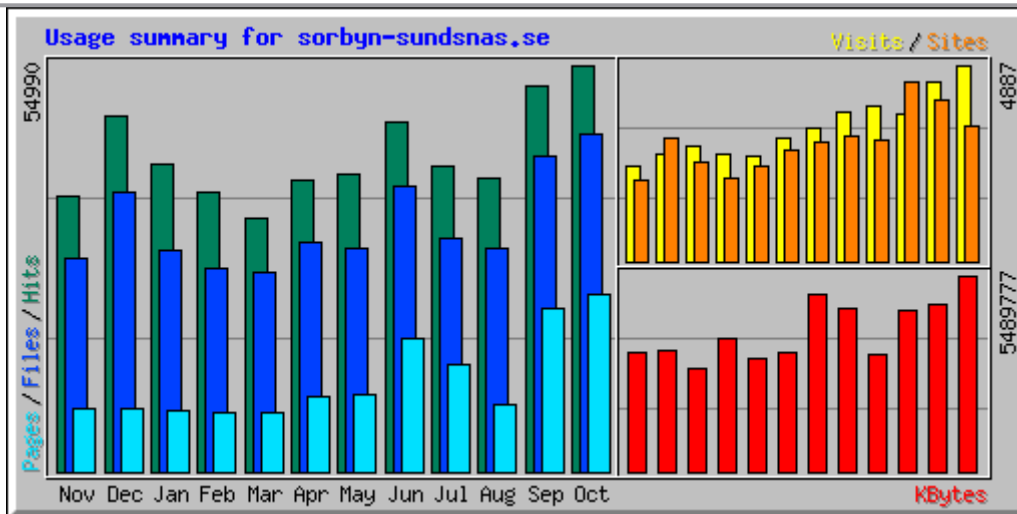

# Usage Statistics for sorbyn-sundsna.se

Summary by Month

Generated 31-Oct-2013 23:37 CET

| Summary by Month |           |       |       |        |       |                 |              |               |               |               |
|------------------|-----------|-------|-------|--------|-------|-----------------|--------------|---------------|---------------|---------------|
| Month            | Daily Avg |       |       |        |       | Monthly Totals  |              |               |               |               |
|                  | Hits      | Files | Pages | Visits | Sites | KBytes          | Visits       | Pages         | Files         | Hits          |
| Oct 2013         | 1773      | 1475  | 773   | 157    | 3362  | 5489777         | 4887         | 23991         | 45744         | 54990         |
| Sep 2013         | 1737      | 1421  | 732   | 148    | 4035  | 4656292         | 4468         | 21963         | 42658         | 52133         |
| Aug 2013         | 1284      | 972   | 290   | 118    | 4479  | 4486710         | 3672         | 8990          | 30154         | 39818         |
| Jul 2013         | 1336      | 1018  | 465   | 124    | 3012  | 3270609         | 3861         | 14438         | 31587         | 41417         |
| Jun 2013         | 1575      | 1288  | 602   | 123    | 3126  | 4550424         | 3701         | 18070         | 38663         | 47263         |
| May 2013         | 1296      | 973   | 332   | 106    | 2980  | 4971528         | 3309         | 10304         | 30171         | 40183         |
| Apr 2013         | 1310      | 1029  | 334   | 101    | 2757  | 3359545         | 3044         | 10024         | 30887         | 39328         |
| Mar 2013         | 1106      | 865   | 261   | 85     | 2361  | 3171168         | 2639         | 8111          | 26842         | 34297         |
| Feb 2013         | 1353      | 980   | 286   | 95     | 2087  | 3718276         | 2665         | 8025          | 27445         | 37911         |
| Jan 2013         | 1340      | 968   | 270   | 92     | 2479  | 2874113         | 2876         | 8392          | 30022         | 41567         |
| Dec 2012         | 1547      | 1220  | 279   | 86     | 3070  | 3398330         | 2688         | 8654          | 37821         | 47983         |
| Nov 2012         | 1244      | 965   | 287   | 79     | 2038  | 3341305         | 2375         | 8639          | 28973         | 37339         |
| <b>Totals</b>    |           |       |       |        |       | <b>47288077</b> | <b>40185</b> | <b>149601</b> | <b>400967</b> | <b>514229</b> |