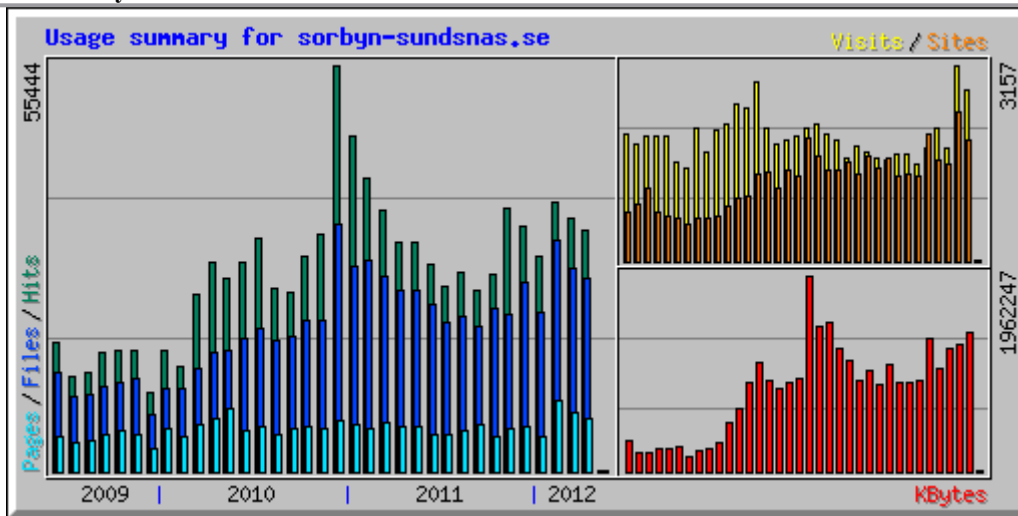

Usage Statistics for sorbyn-sundsna.se

Summary by Month

Generated 01-May-2012 02:53 CEST

Summary by Month										
Month	Daily Avg				Monthly Totals					
	Hits	Files	Pages	Visits	Sites	KBytes	Visits	Pages	Files	Hits
Apr 2012	1093	876	237	91	1955	1388674	2742	7136	26301	32817
Mar 2012	1113	897	263	101	2413	1272339	3157	8171	27828	34525
Feb 2012	1263	1089	337	63	1551	1227369	1834	9800	31605	36649
Jan 2012	946	696	154	69	1640	1023992	2144	4794	21594	29347
2011										
Dec 2011	1079	835	197	58	2039	1339551	1823	6133	25888	33471
Nov 2011	1197	717	191	52	1367	918328	1568	5753	21518	35926
Oct 2011	871	714	156	55	1406	887067	1719	4837	22157	27029
Sep 2011	820	660	210	57	1385	896000	1724	6311	19804	24623
Aug 2011	875	680	179	52	1649	1080138	1621	5576	21082	27149
Jul 2011	818	656	163	53	1507	878354	1668	5064	20342	25383
Jun 2011	944	762	170	58	1687	1018632	1762	5108	22866	28339
May 2011	1009	800	201	60	1399	914457	1862	6256	24819	31296
Apr 2011	1038	826	201	55	1600	1112464	1654	6040	24804	31169
Mar 2011	1147	862	217	62	1478	1233189	1946	6735	26737	35562
Feb 2011	1426	1031	207	73	1477	1488514	2059	5798	28887	39950
Jan 2011	1476	900	205	70	1679	1444280	2195	6369	27907	45765
2010										
Dec 2010	1788	1090	228	69	1982	1962247	2139	7087	33795	55444
Nov 2010	1080	689	199	66	1364	937632	2009	5988	20675	32409
Oct 2010	943	666	200	63	1466	896208	1953	6210	20653	29261
Sep 2010	819	615	196	62	1183	829553	1881	5902	18474	24572